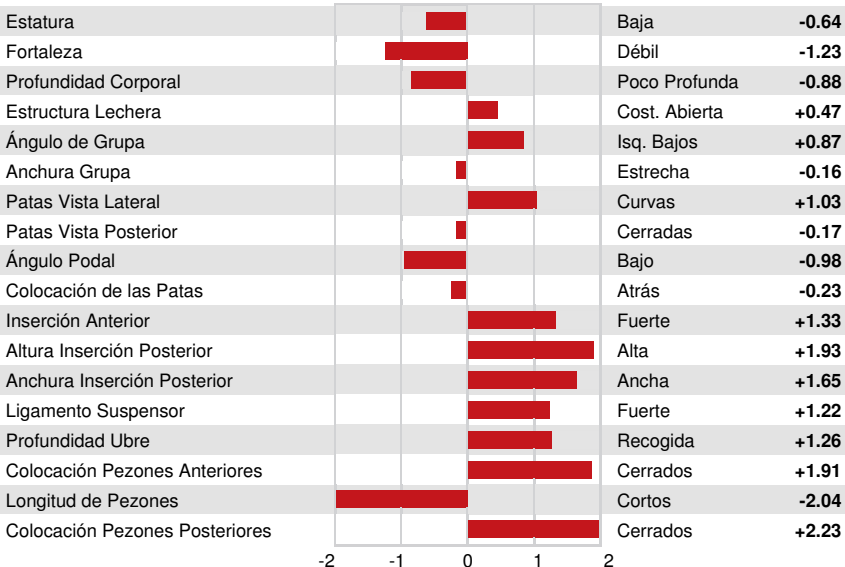

TIPO 48 Rebaños 97 Hijas 92% Rep. HAUSA-G / 04-24

PTAT	0.50	Estruct. y Capacidad	-1.35
Compuesto Ubres	1.67	Estruct. Lechera	-0.96
Compuesto Patas	-0.16		

OCD PLANET DIAMOND
DAM